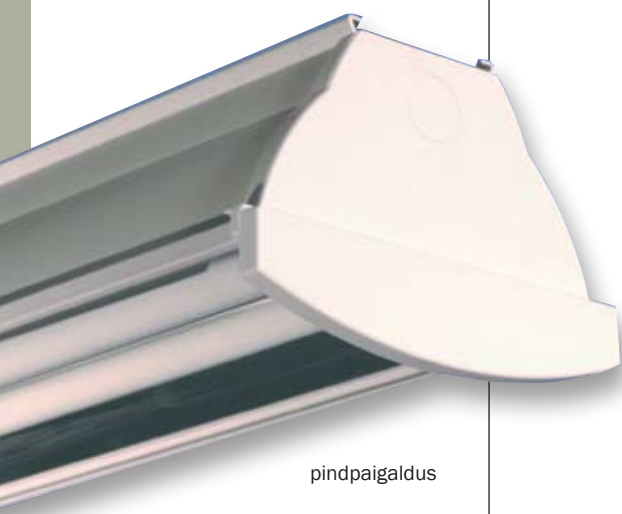

Monix IP23

pindpaigaldus

katteplaat AMPL

AV -reflektor

Monix, lambipesa asend

Laia valgusjaotusega optika (A)

Keskmise valgusjaotusega optika (AL)
Kitsa valgusjaotusega optika (AV)

Ökonoomne ja mitmekülgne valgustiseeria nii kuivadesse kui niisketesse ruumidesse. Jäik ja kerge alumiiniumkorpus teeb paigalduse lihtsaks ja kiireks. Hõlpsalt paigaldatav ja ideaalsete ökonoomsusnäitajatega (LOR kuni 105 %) Monix IP23 on kõige eelistatum valik kaupluste, laohoonete ja erinevate tööstushoonete valgustamiseks.

Konstruksioon

- Korpus – värvitud alumiiniumprofiil
- Otsad - ABS plast

Reflektor

- Laia valgusjaotusega optika - poleeritud anodeeritud alumiinium = A (2-6 m)
- Keskmise valgusjaotusega optika - poleeritud anodeeritud alumiinium = AL (6-10m)
- Kitsa valgusjaotusega reflektor - poleeritud anodeeritud alumiinium = AV (üle 10 m)
- Laia ja keskmise valgusjaotusega optikat on võimalik saada ühe ja sama reflektoriga, muutes lambihoidiku asendit

Võimsus

- 28W, 35W, 49W, 54W, 80W (G5)

Paigaldamine

- Paigaldatakse tasapinnale, süvisesse või valgustisiini külge
- Süvistamine ilma lisatarvikuteta, süvistamissügavus 70 mm
- Kinnitatakse valgustisiini külge ilma tööriistu kasutamata;
AMJK2 – vedrukinniti 70 mm laiusele siinile
AMJK3 – vedrukinniti 110 mm laiusele siinile
Värv – teras või valge
- Vedrukinniti AMJK1 – hõlbustab valgusti kinnitamist tasapinnale või valgustisiinile
Värv: teras
- Trossriputus (AMJK1 + PRV21500)

Ühendus

- Ühenduskoht valgusti keskosas
- Valgusti põhjas kaks 21 mm juhtmeavaust
- Otses läbiviigukohad (21 mm)
- 5 x 2.5mm² klemmiliist

Lisateave

- Eritellimisel 1–10 V elektrooniline ballast ELD, muud juhtparameetrid tellimisel
- Hajuti lisamisel tõuseb valgusti kaitseaste IP44 tasemele; 80W mudelid on saadaval ainult IP23 kaitseastmega
- Saadaval on AMPL katteplaat lambisoklite varjamiseks