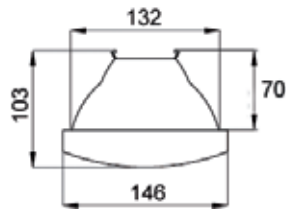

süvistamissügavus 70 mm