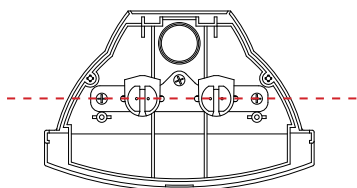

Keskmise valgusjaotusega optika (AL)
Kitsa valgusjaotusega optika (AV)

Ökonoomne ja mitmekülgne valgustiseeria nii kuivadesse kui niisketesse ruumidesse. Jäik ja kerge alumiiniumkorpus teeb paigalduse lihtsaks ja kiireks. Hõlpsalt paigaldatav ja ideaalsete ökonoomsusnäitajatega (LOR kuni 105 %) Monix IP23 on kõige eelistatum valik kaupluste, laohoonete ja erinevate tööstushoonete valgustamiseks.

Konstruksioon

- Korpus – värvitud alumiiniumprofiil
- Otsad - ABS plast

Reflektor

- Laia valgusjaotusega optika - poleeritud anodeeritud alumiinium = A (2-6 m)
- Keskmise valgusjaotusega optika - poleeritud anodeeritud alumiinium = AL (6-10m)
- Kitsa valgusjaotusega reflektor - poleeritud anodeeritud alumiinium = AV (üle 10 m)
- Laia ja keskmise valgusjaotusega optikat on võimalik saada ühe ja sama reflektoriga, muutes lambihoidiku asendit

Võimsus

- 28W, 35W, 49W, 54W, 80W (G5)

Paigaldamine

- Paigaldatakse tasapinnale, süvisesse või valgustisiini külge
- Süvistamine ilma lisatarvikuteta, süvistamissügavus 70 mm
- Kinnitatakse valgustisiini külge ilma tööriistu kasutamata;
  AMJK2 – vedrukinniti 70 mm laiusele siinile
  AMJK3 – vedrukinniti 110 mm laiusele siinile
  Värv – teras või valge
- Vedrukinniti AMJK1 – hõlbustab valgusti kinnitamist tasapinnale või valgustisiinile
  Värv: teras
- Trossriputus (AMJK1 + PRV21500)

Ühendus

- Ühenduskoht valgusti keskosas
- Valgusti põhjas kaks 21 mm juhtmeavaust
- Otses läbiviigukohad (21 mm)
- 5 x 2.5mm² klemmiliist

Lisateave

- Eritellimisel 1–10 V elektrooniline ballast ELD, muud juhtparameetrid tellimisel
- Hajuti lisamisel tõuseb valgusti kaitseaste IP44 tasemele; 80W mudelid on saadaval ainult IP23 kaitseastmega
- Saadaval on AMPL katteplaat lambisoklite varjamiseks