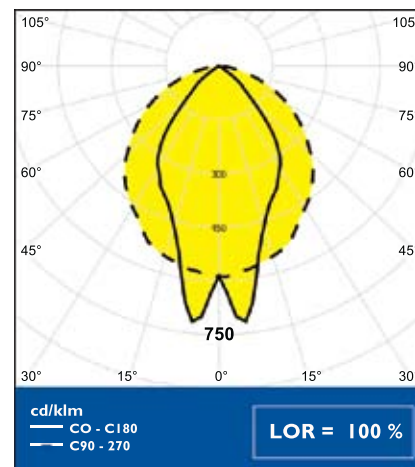

süvistamissügavus 70 mm

AMJK2 paigaldus

vedrukinniti AMJK1

vedrukinniti AMJK2

otste katteplaadid (2 tk) AMPL

K1

K2

K3

Sstl	Tootekood	Pesa	Värvus	Kg	Valgusjaotus	A	B	C
Laia valgusjaotusega, A								
43 641 00	AM128A T5 1X28W	G5	valge	1,8	K*	1200	1188	984
43 641 01	AM135A T5 1X35W	G5	valge	2,3	K*	1500	1488	1284
43 641 02	AM149A T5 1X49W	G5	valge	2,3	K*	1500	1488	1284
43 641 03	AM154A T5 1X54W	G5	valge	1,8	K*	1200	1188	984
43 641 04	AM180A T5 1X80W	G5	valge	2,3	K*	1500	1488	1284
43 641 83	AM228A T5 2X28W	G5	valge	1,8	K1	1200	1188	984
43 641 06	AM235A T5 2X35W	G5	valge	2,3	K1	1500	1488	1284
43 641 84	AM249A T5 2X49W	G5	valge	2,3	K1	1500	1488	1284
43 641 08	AM254A T5 2X54W	G5	valge	1,8	K1	1200	1188	984
43 615 25	AM280A T5 2X80W	G5	valge	2,3	K1	1500	1488	1284