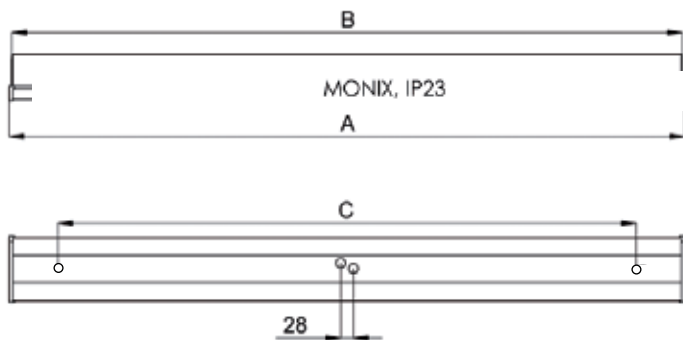

Konstruksioon

- Korpus – värvitud alumiiniumprofiil
- Otsad - ABS plast

Reflektor

- Laia valgusjaotusega optika - poleeritud anodeeritud alumiinium = A (2-6 m)
- Keskmise valgusjaotusega optika - poleeritud anodeeritud alumiinium = AL (6-10m)
- Kitsa valgusjaotusega reflektor - poleeritud anodeeritud alumiinium = AV (üle 10 m)
- Laia ja keskmise valgusjaotusega optikat on võimalik saada ühe ja sama reflektoriga, muutes lambihoidiku asendit

Võimsus

- 28W, 35W, 49W, 54W, 80W (G5)

Paigaldamine

- Paigaldatakse tasapinnale, süvisesse või valgustisiini külge
- Süvistamine ilma lisatarvikuteta, süvistamissügavus 70 mm
- Kinnitatakse valgustisiini külge ilma tööriistu kasutamata;
AMJK2 – vedrukinniti 70 mm laiusele siinile
AMJK3 – vedrukinniti 110 mm laiusele siinile
Värv – teras või valge
- Vedrukinniti AMJK1 – hõlbustab valgusti kinnitamist tasapinnale või valgustisiinile
Värv: teras
- Trossriputus (AMJK1 + PRV21500)

Ühendus

- Ühenduskoht valgusti keskosas
- Valgusti põhjas kaks 21 mm juhtmeavaust
- Otses läbiviigukohad (21 mm)
- 5 x 2.5mm² klemmiliist

Lisateave

- Eritellimisel 1–10 V elektrooniline ballast ELD, muud juhtparameetrid tellimisel
- Hajuti lisamisel tõuseb valgusti kaitseaste IP44 tasemele; 80W mudelid on saadaval ainult IP23 kaitseastmega
- Saadaval on AMPL katteplaat lambisoklite varjamiseks

Sstl	Tootekood	Pesa	Värvus	Kg	Valgusjaotus	A	B	C
Laia valgusjaotusega, A								
43 641 00	AM128A T5 1X28W	G5	valge	1,8	K*	1200	1188	984
43 641 01	AM135A T5 1X35W	G5	valge	2,3	K*	1500	1488	1284
43 641 02	AM149A T5 1X49W	G5	valge	2,3	K*	1500	1488	1284
43 641 03	AM154A T5 1X54W	G5	valge	1,8	K*	1200	1188	984
43 641 04	AM180A T5 1X80W	G5	valge	2,3	K*	1500	1488	1284
43 641 83	AM228A T5 2X28W	G5	valge	1,8	K1	1200	1188	984
43 641 06	AM235A T5 2X35W	G5	valge	2,3	K1	1500	1488	1284
43 641 84	AM249A T5 2X49W	G5	valge	2,3	K1	1500	1488	1284
43 641 08	AM254A T5 2X54W	G5	valge	1,8	K1	1200	1188	984
43 615 25	AM280A T5 2X80W	G5	valge	2,3	K1	1500	1488	1284