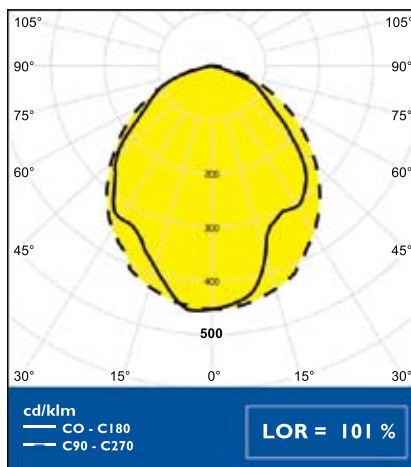

süvistamissügavus 70 mm

AMJK2 paigaldus

K2

Sstl	Tootekood	Pesa	Värvus	Kg	Valgusjaotus	A	B	C
Laia valgusjaotusega, A								
43 641 00	AM128A T5 1X28W	G5	valge	1,8	K*	1200	1188	984
43 641 01	AM135A T5 1X35W	G5	valge	2,3	K*	1500	1488	1284
43 641 02	AM149A T5 1X49W	G5	valge	2,3	K*	1500	1488	1284
43 641 03	AM154A T5 1X54W	G5	valge	1,8	K*	1200	1188	984
43 641 04	AM180A T5 1X80W	G5	valge	2,3	K*	1500	1488	1284
43 641 83	AM228A T5 2X28W	G5	valge	1,8	K1	1200	1188	984
43 641 06	AM235A T5 2X35W	G5	valge	2,3	K1	1500	1488	1284
43 641 84	AM249A T5 2X49W	G5	valge	2,3	K1	1500	1488	1284
43 641 08	AM254A T5 2X54W	G5	valge	1,8	K1	1200	1188	984
43 615 25	AM280A T5 2X80W	G5	valge	2,3	K1	1500	1488	1284