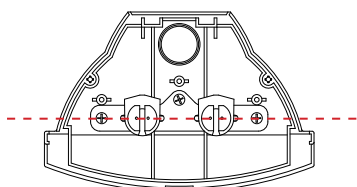

Monix, lambipesa asend

Laia valgusjaotusega optika (A)