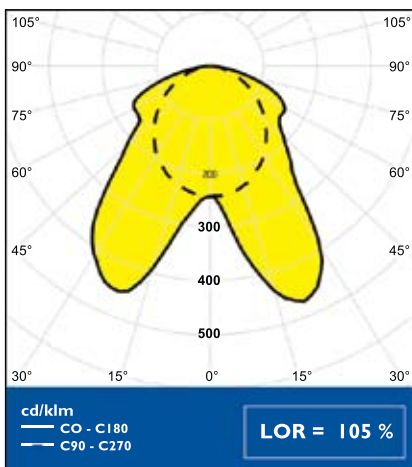

süvistamissügavus 70 mm

AMJK2 paigaldus

vedrukinniti AMJK1

vedrukinniti AMJK2

otste katteplaadid (2 tk) AMPL

K1

K2

K3

Sstl	Tootekood	Pesa	Värvus	Kg	Valgusjaotus	A	B	C
Laia valgusjaotusega, A								
43 641 00	AM128A T5 1X28W	G5	valge	1,8	K*	1200	1188	984
43 641 01	AM135A T5 1X35W	G5	valge	2,3	K*	1500	1488	1284
43 641 02	AM149A T5 1X49W	G5	valge	2,3	K*	1500	1488	1284
43 641 03	AM154A T5 1X54W	G5	valge	1,8	K*	1200	1188	984
43 641 04	AM180A T5 1X80W	G5	valge	2,3	K*	1500	1488	1284
43 641 83	AM228A T5 2X28W	G5	valge	1,8	K1	1200	1188	984
43 641 06	AM235A T5 2X35W	G5	valge	2,3	K1	1500	1488	1284
43 641 84	AM249A T5 2X49W	G5	valge	2,3	K1	1500	1488	1284
43 641 08	AM254A T5 2X54W	G5	valge	1,8	K1	1200	1188	984
43 615 25	AM280A T5 2X80W	G5	valge	2,3	K1	1500	1488	1284